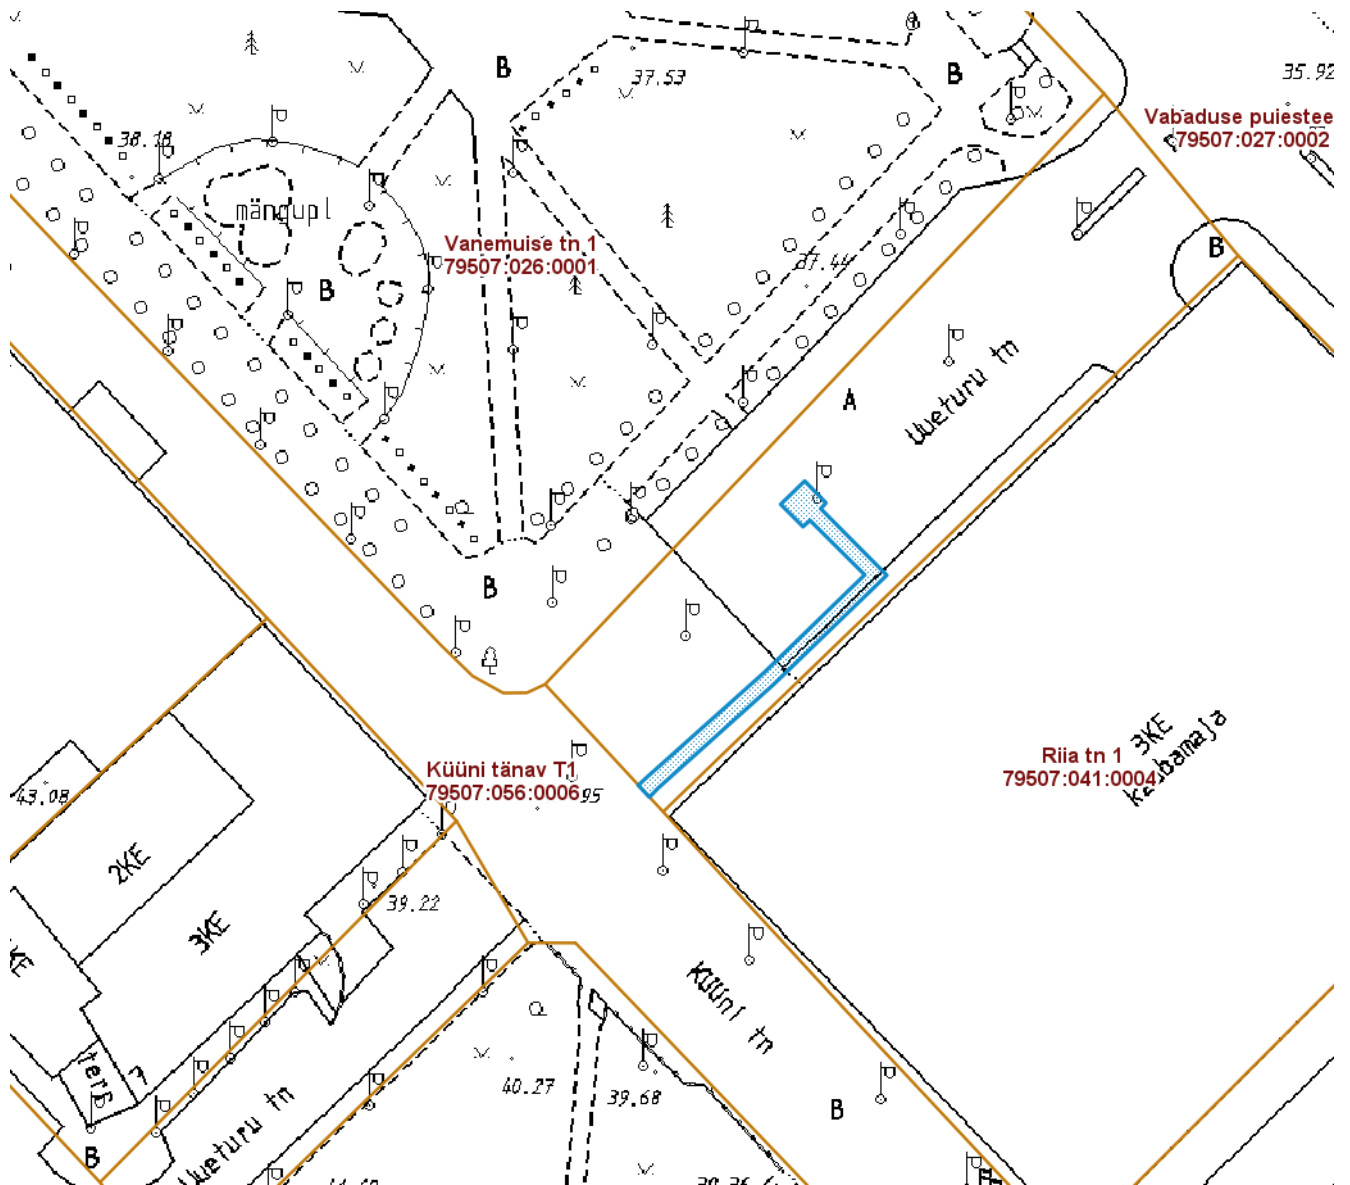

**ISIKLIKU KASUTUSÕIGUSEGA KOORMATAVA  
ALA SKEEM**  
**Uueturu tänav T1 (79507:026:0003)**  
**M 1 : 1000**

— Isikliku kasutusõigusega seatav  
maa-ala 127 m<sup>2</sup>  
(0,4 kV maakaabelliin ja liitumiskilp)

Koostas: **Riina Jaani**

Nr	X	Y
1	6474065.19	659455.64
2	6474066.30	659456.83
3	6474080.06	659472.26
4	6474092.97	659485.57
5	6474100.17	659478.32
6	6474099.32	659477.42
7	6474102.29	659474.45
8	6474105.36	659477.63
9	6474102.47	659480.43
10	6474101.71	659479.74
11	6474092.92	659488.48
12	6474078.58	659473.61
13	6474064.77	659458.21
14	6474063.61	659457.10